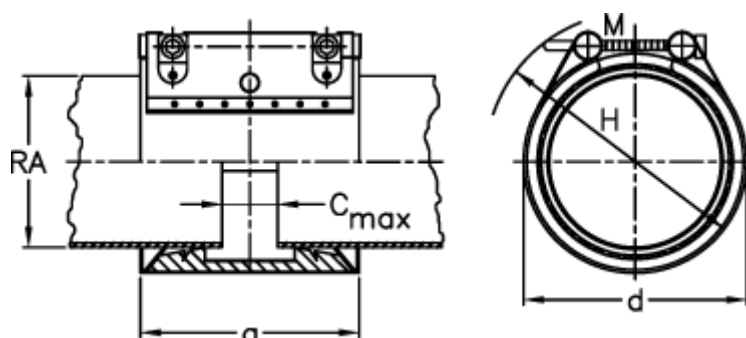

Varenummer: 025789100168
Beskrivelse: Norma Connect rørkobling
GRIP W2 Ø=168,3 EPDM, 16 bar

Mål

a	= 115
C max med båndindlæg	= 35
d	= 195
H	= 225
M (Skrue)	= M12
Nominelt tryk (bar)	= 16
RA	= 168.3
RA min-RA max	= 166,6-170,0

Vægt pr stk. = 2.8